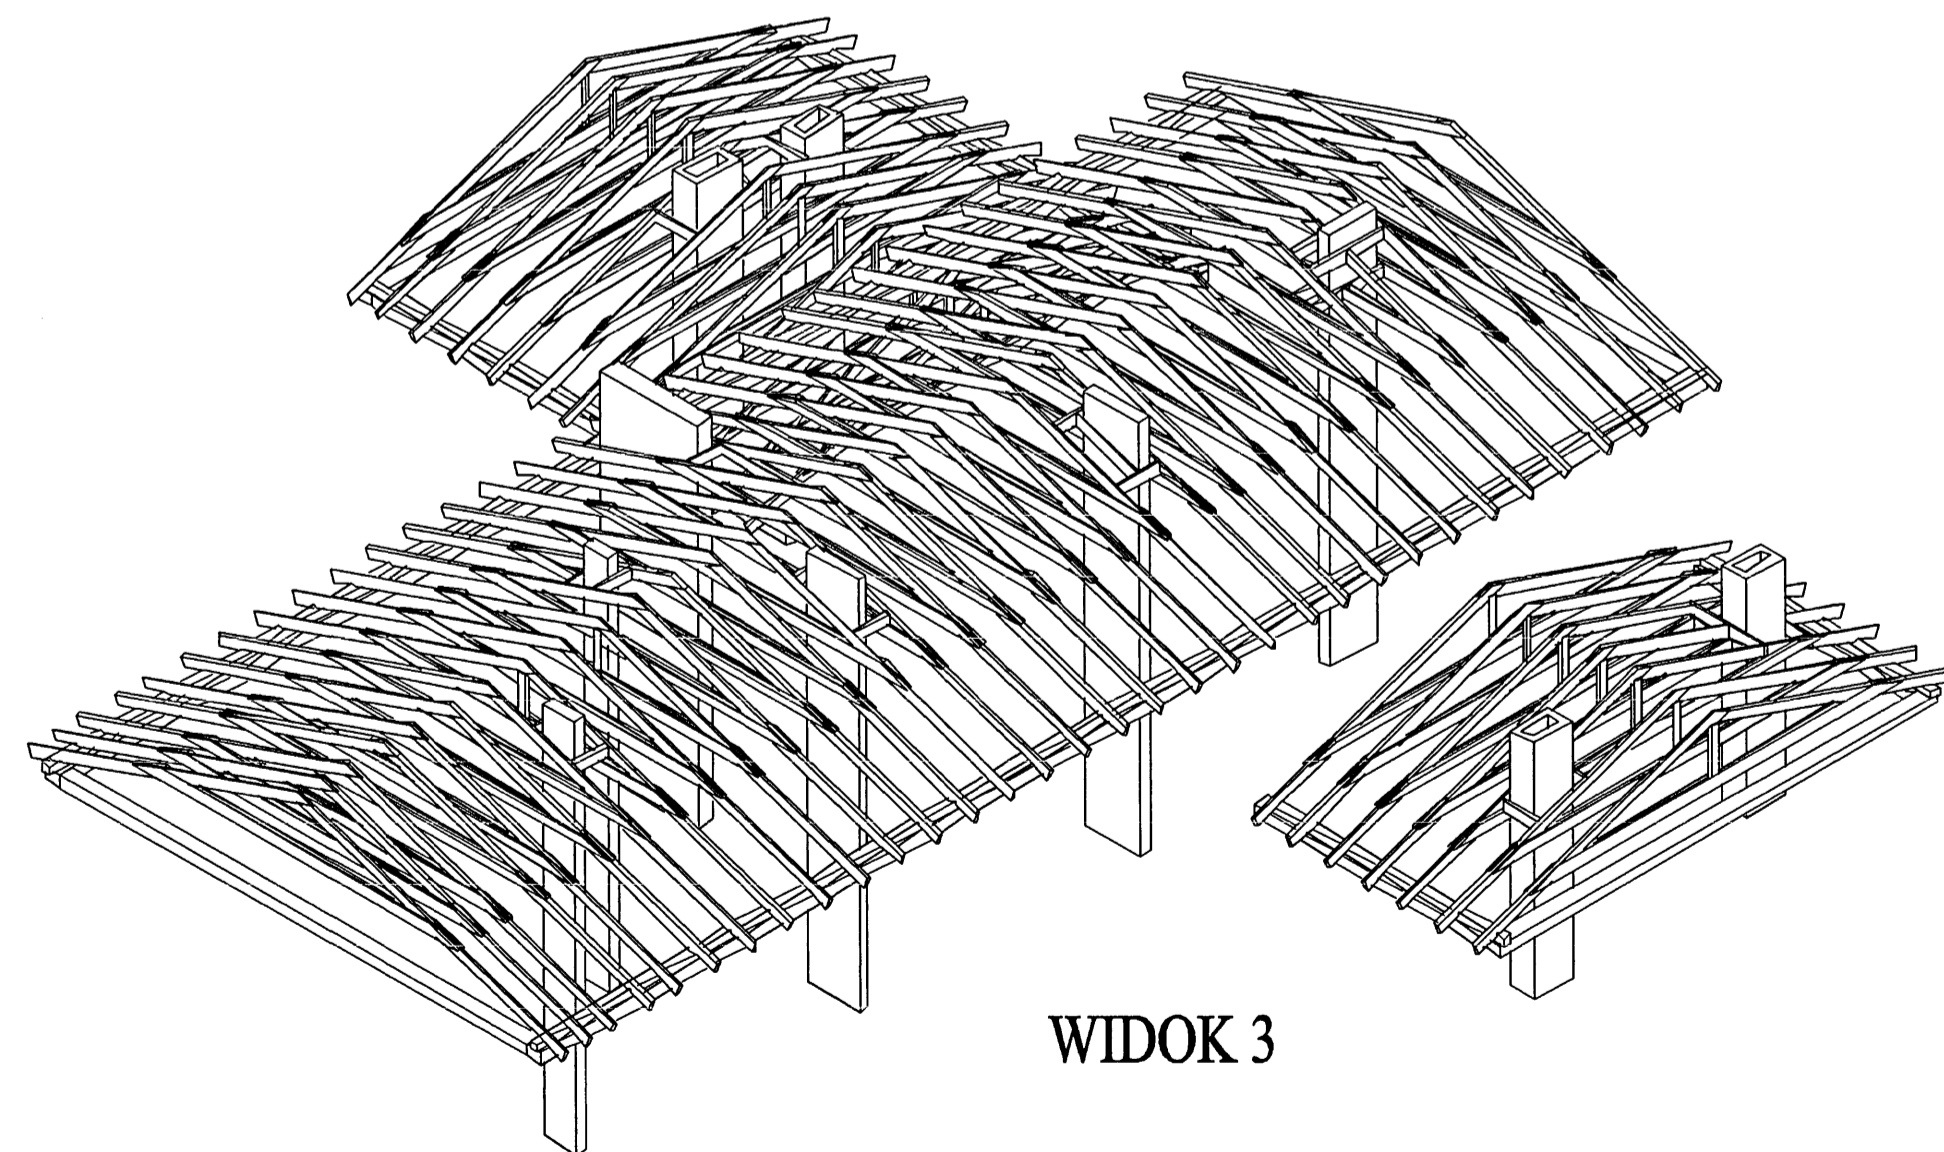

WIDOK 1

WIDOK 2

WIDOK 3

WIDOK 4

 autorska pracownia projektowania architektury "APPA-Jan Pudło" 41-605 Świętochłowice ul. Moniuszki 3/8 tel., fax: 032 245 39 81			
inwestycja	Zespół budynków socjalnych Będzin ul. Wolska	branża	K nr proj. 5/2
nazwa proj.	Projekt wykonawczy architektury i konstrukcji budynku noclegowni		
nazwa rys.	Wiązba dachowa - widoki 1-4		
główny proj.	mgr inż. arch. Jan Pudło upr. proj. 482/85	data:	02.2006 r.
proj. konstr.	mgr inż. Jacek Miłoś upr. bud. 418/87	edycja:	"A"
opracował	Henryka Grochol	skala:	-
sprawdz.	inż. Roman Cwikła upr. bud. 77/77	nr rysunku	11