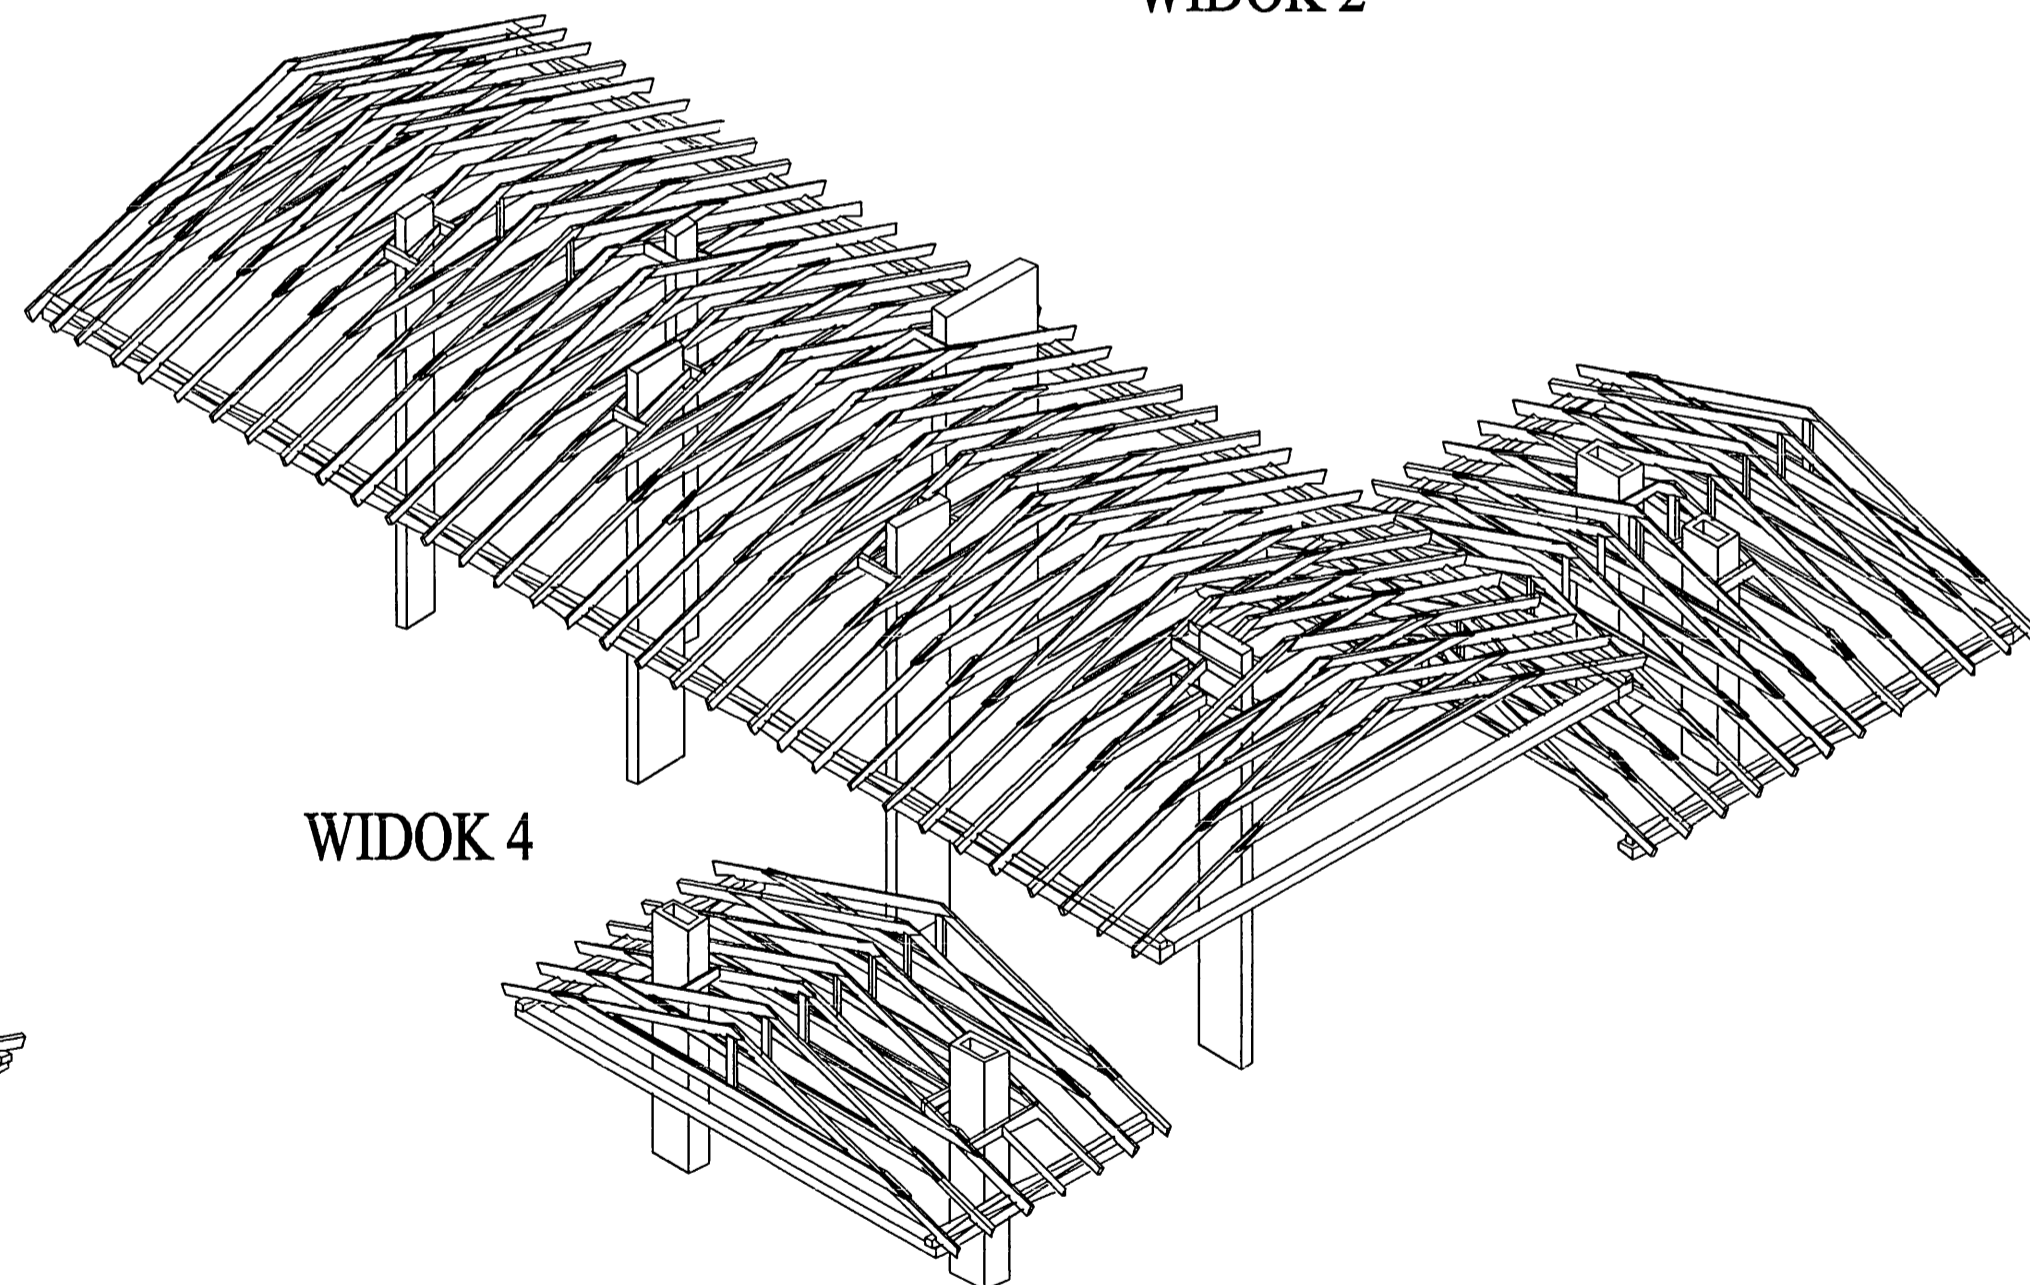

WIDOK 1

WIDOK 2

WIDOK 3

WIDOK 4

 autorska pracownia projektowania architektury "APPA-Jan Pudło" 41-605 Świętochłowice ul. Moniuszki 3/8 tel., fax: 032 245 39 81			
inwestycja	Zespół budynków socjalnych Będzin ul. Wolska	branża	K nr proj. 5/2
nazwa proj.	Projekt wykonawczy architektury i konstrukcji budynku noclegowni		
nazwa rys.	Wiązba dachowa - widoki 1-4		
główny proj.	mgr inż. arch. Jan Pudło upr. proj. 482/85	data:	02.2006 r.
proj. konstr.	mgr inż. Jacek Miłoś upr. bud. 418/87	edycja:	"A"
opracował	Henryka Grochol	skala:	-
sprawdz.	inż. Roman Cwikła upr. bud. 77/77	nr rysunku	11