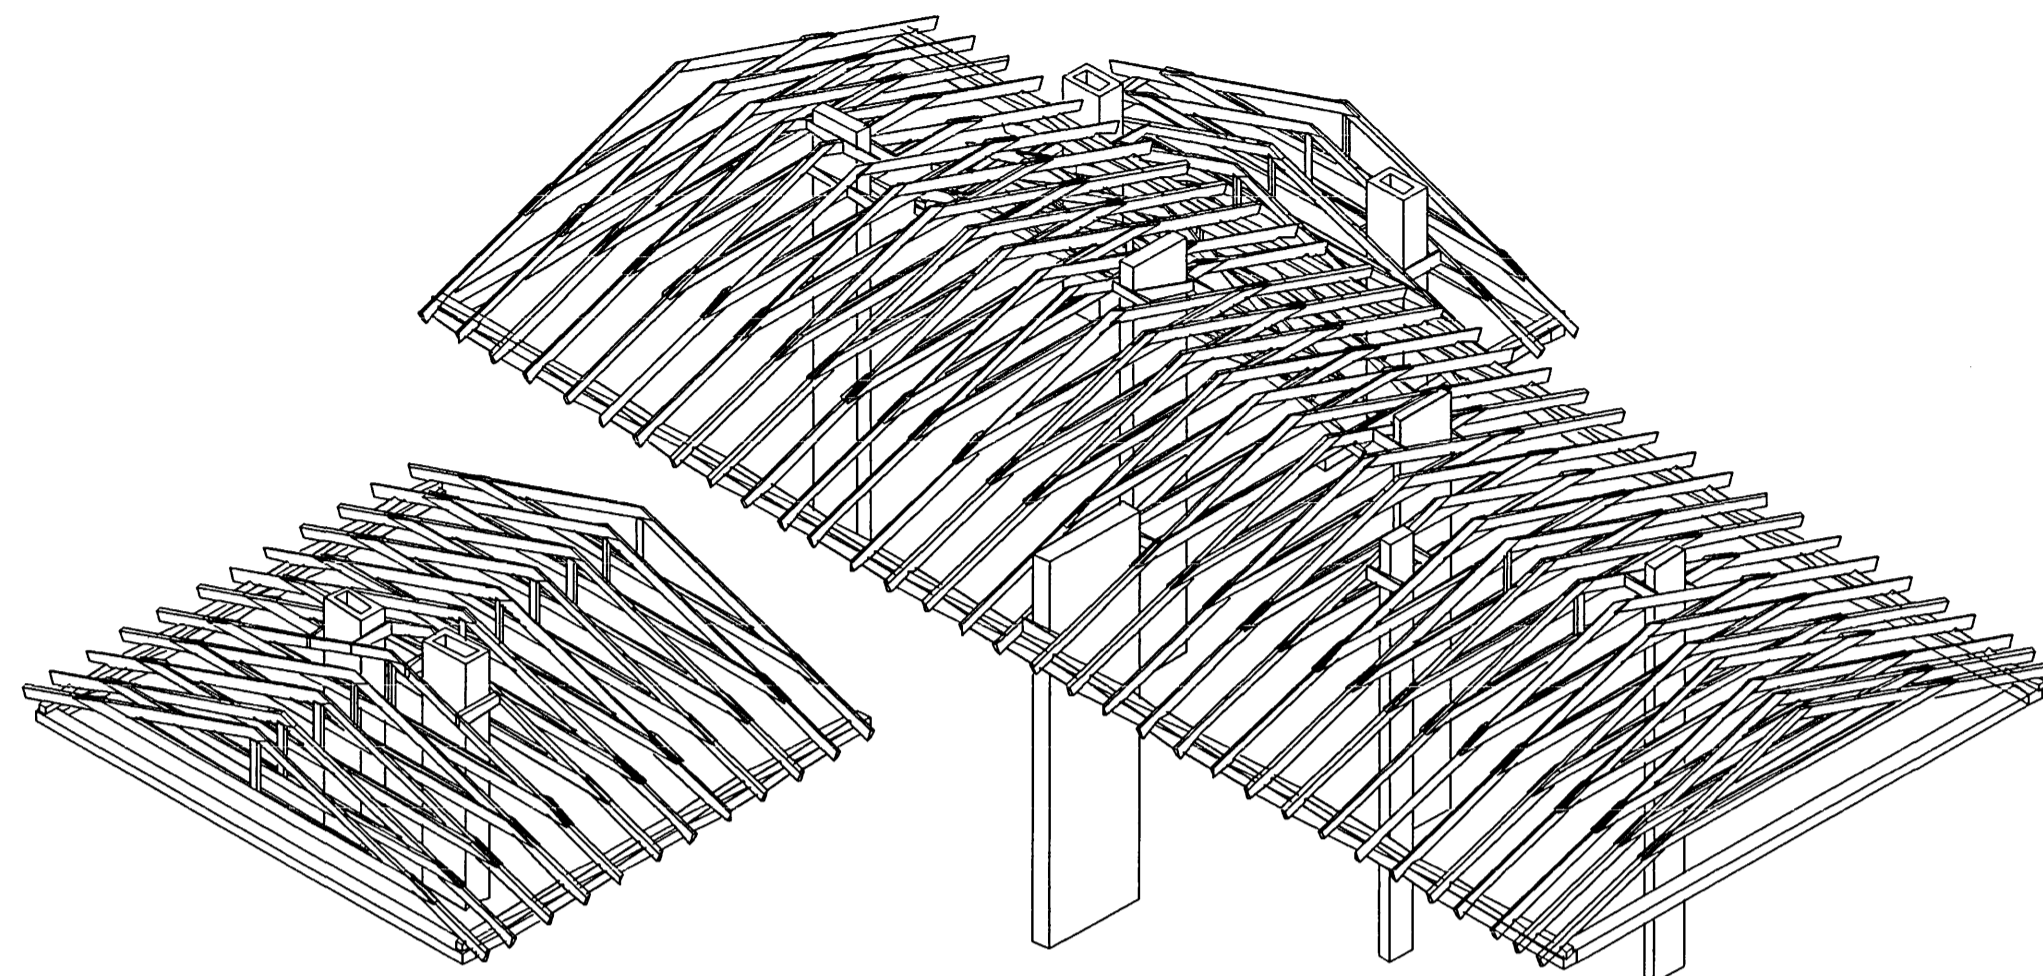

WIDOK 1

WIDOK 2

WIDOK 3

WIDOK 4

 autorska pracownia projektowania architektury "APPA-Jan Pudło" 41-605 Świętochłowice ul. Moniuszki 3/8 tel., fax: 032 245 39 81			
inwestycja	Zespół budynków socjalnych Będzin ul. Wolska	branża	K nr proj. 5/2
nazwa proj.	Projekt wykonawczy architektury i konstrukcji budynku noclegowni		
nazwa rys.	Wiązba dachowa - widoki 1-4		
główny proj.	mgr inż. arch. Jan Pudło upr. proj. 482/85	data:	02.2006 r.
proj. konstr.	mgr inż. Jacek Miłoś upr. bud. 418/87	edycja:	"A"
opracował	Henryka Grochol	skala:	-
sprawdz.	inż. Roman Cwikła upr. bud. 77/77	nr rysunku	11