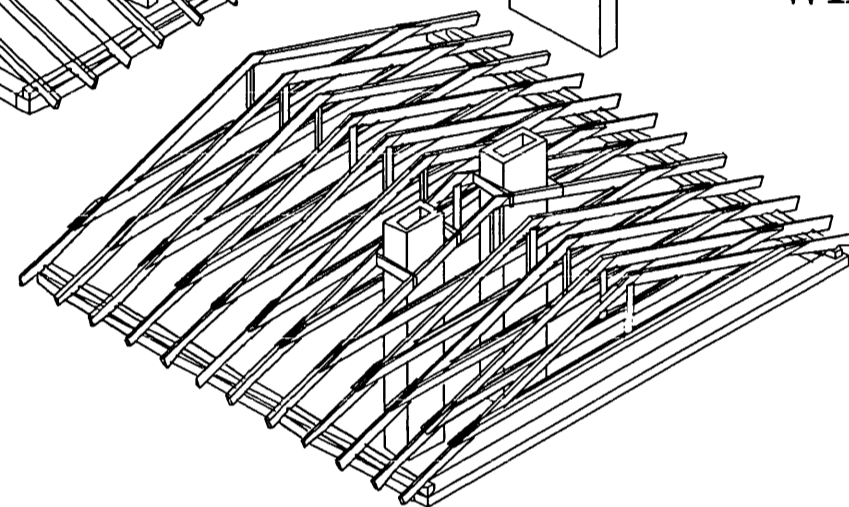

WIDOK 1

WIDOK 2

WIDOK 3

WIDOK 4

 autorska pracownia projektowania architektury "APPA-Jan Pudło" 41-605 Świętochłowice ul. Moniuszki 3/8 tel., fax: 032 245 39 81			
inwestycja	Zespół budynków socjalnych Będzin ul. Wolska	branża	K nr proj. 5/2
nazwa proj.	Projekt wykonawczy architektury i konstrukcji budynku noclegowni		
nazwa rys.	Wiązba dachowa - widoki 1-4		
główny proj.	mgr inż. arch. Jan Pudło upr. proj. 482/85	data:	02.2006 r.
proj. konstr.	mgr inż. Jacek Miłoś upr. bud. 418/87	edycja:	"A"
opracował	Henryka Grochol	skala:	-
sprawdz.	inż. Roman Cwikła upr. bud. 77/77	nr rysunku	11